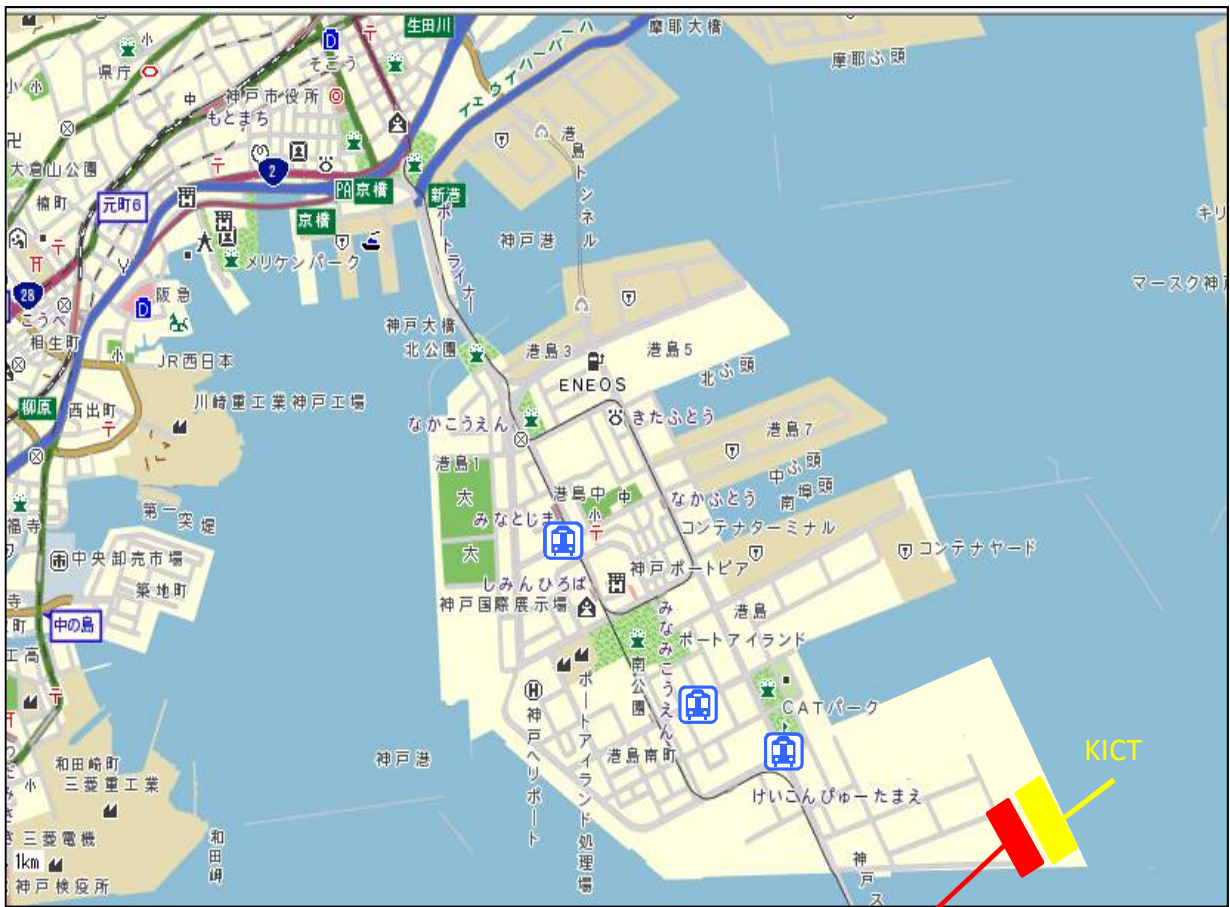

地図(アクセスマップ)

神戸フレートセンター

650-0045

神戸市中央区港島9丁目12番

保税地域コード(NACCS): 3FDU2

神戸フレートセンター